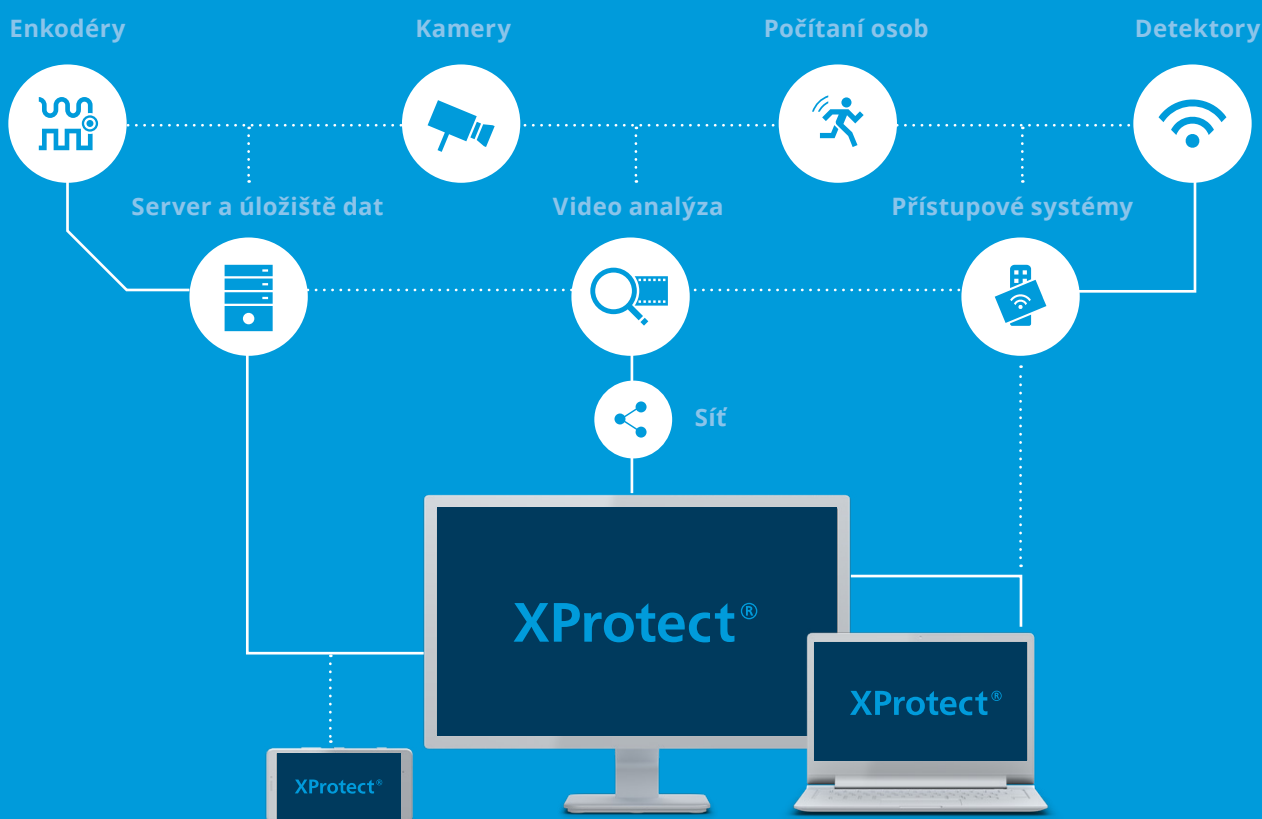

Milestone XProtect
Software pro správu videa

PREVENCE. OCHRANA. OVĚŘENÍ.

MAKE THE
WORLD SEE

 milestone

PŘEDSTAVUJEME XPROTECT

Záznam a management obrazu XProtect integruje všechny komponenty kamerového systému do jedné platformy, která kombinuje řešení pro bezpečnost osob a majetku. A to dnes, i v budoucnosti.

Otevřená architektura produktu XProtect umožňuje integraci s neustále přibývajícím modelem kamer výrobců, autorů aplikací a vývojářů softwaru. A to vše přispívá k integraci a rozšiřování možností XProtect. Instalace kamerového systému založená na platformě XProtect umožňuje nebývalé možnosti integrace s touto komunitou výrobců, kde je možno využít tisíce možností interakce různých systémů. To vše vytváří přidanou hodnotu a rozšíření funkcí pro celý systém.

PROČ JE XPROTECT TOU SPRÁVNOU VOLBOU

Dostupné technologie video zabezpečení nebyly v roce 1998, kdy byl uveden na trh systém video managementu Milestone XProtect, na pokročilé úrovni. V té době převažovalo analogové zpracování signálů z kamer s černobílým obrazem.

V dnešní době jsou kamerové systémy připraveny řešit mnohem více situací. Instalace kamerového systému vyžaduje solidní integrační platformu – a tou je řešení XProtect, které zajistí vše počínaje snímáním a záznamem s vysokým (HD) rozlišením obrazu, kamerami na tělo a video analýzou a konče rozpoznáváním obličejů, systémy kontroly přístupu a ovládáním zařízení IoT (Internet věcí).