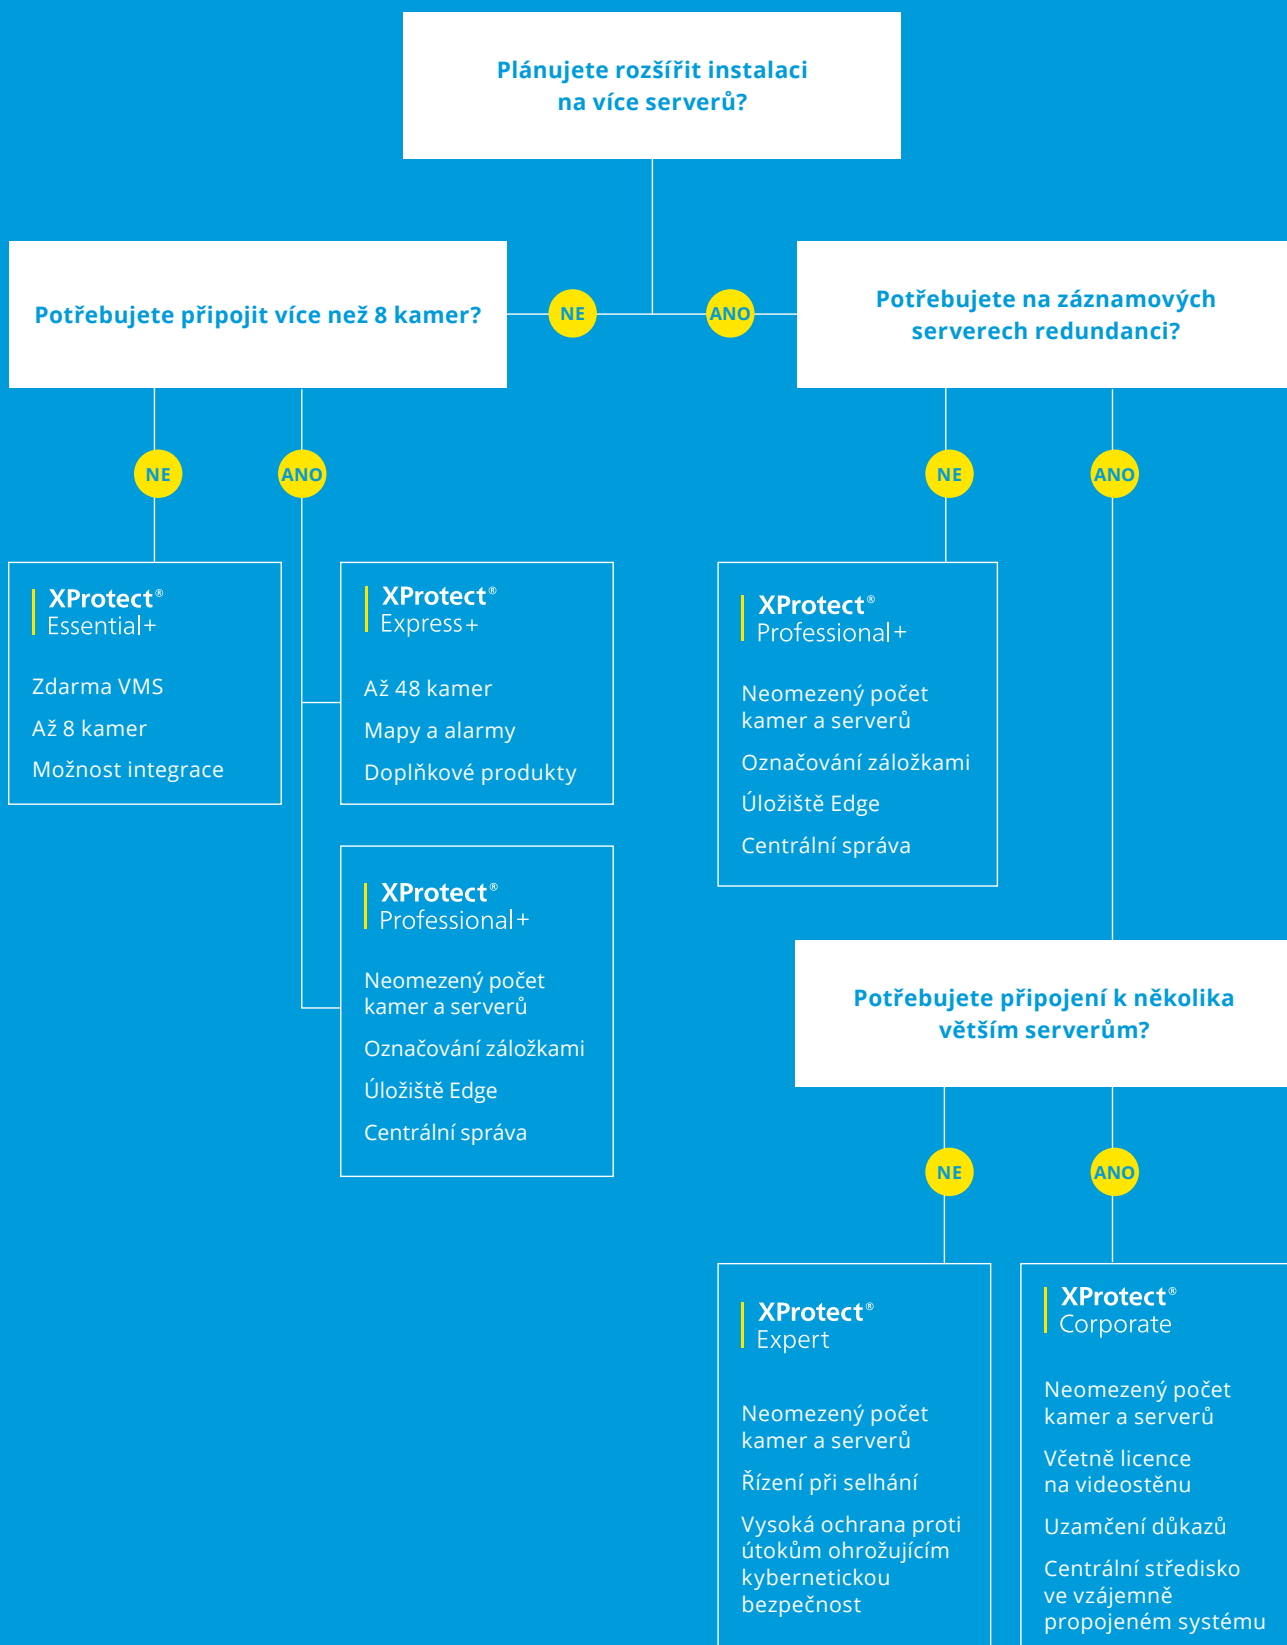

XProtect Smart Client

Výkonné rozhraní založené na plnění úkolů pro správu každodenních operací

Získejte nepřekonatelný přehled o situaci díky interaktivním mapám

Spravujte integrované aplikace (např. kontrolu přístupu a rozpoznávání registračních značek) přímo z aplikace Smart Client

Potřebujete pomoci s výběrem správného produktu XProtect? →

Vyzkoušejte XProtect zdarma na milestonesys.com

Klíčové funkce XProtect VMS

	XProtect® Essential+	XProtect® Express+	XProtect® Professional+	XProtect® Expert	XProtect® Corporate
Systém					
Typ instalace	Jeden server	Jeden server	Centrální řízení, více serverů	Centrální řízení, více serverů	Centrální řízení, více serverů
Licence	Zdarma	Trvalé	Trvalé	Trvalé	Trvalé
Počet kamer na záznamový server	8	48	Neomezeno	Neomezeno	Neomezeno
Počet záznamových serverů na systém	1	1	Neomezeno	Neomezeno	Neomezeno
Flexibilní modul pravidel	✓	✓	✓	✓	✓
Výkon a možnost rozšíření					
Centralizované řízení	✓	✓	✓	✓	✓
Služba Active Directory společnosti Microsoft	✓	✓	✓	✓	✓
Vyrovnávací paměť pro záznam předcházející události v RAM	✓	✓	✓	✓	✓
Hardwarově akcelerované dekódování videa (Quick Sync)	✓	✓	✓	✓	✓
Úložiště Edge	-	-	✓	✓	✓
Scalable Video Quality Recording™	-	-	✓	✓	✓
Hardwarově akcelerované dekódování videa (NVIDIA)	-	-	-	✓	✓
Monitorování systému	-	-	-	✓	✓
Integrace					
Integrace externích aplikací	✓	✓	✓	✓	✓
XProtect Screen Recorder	✓	✓	✓	✓	✓
Metadata	✓	✓	✓	✓	✓
Doplňky XProtect	-	✓	✓	✓	✓
XProtect Smart Wall	-	-	-	Možnost	Zahrnuto
Interoperabilita					
Milestone Interconnect™	-	Vzdálený server	Vzdálený server	Vzdálený server	Centrální/vzdálené pracoviště
Milestone Federated Architecture™	-	-	-	Vzdálený server	Centrální/vzdálené pracoviště